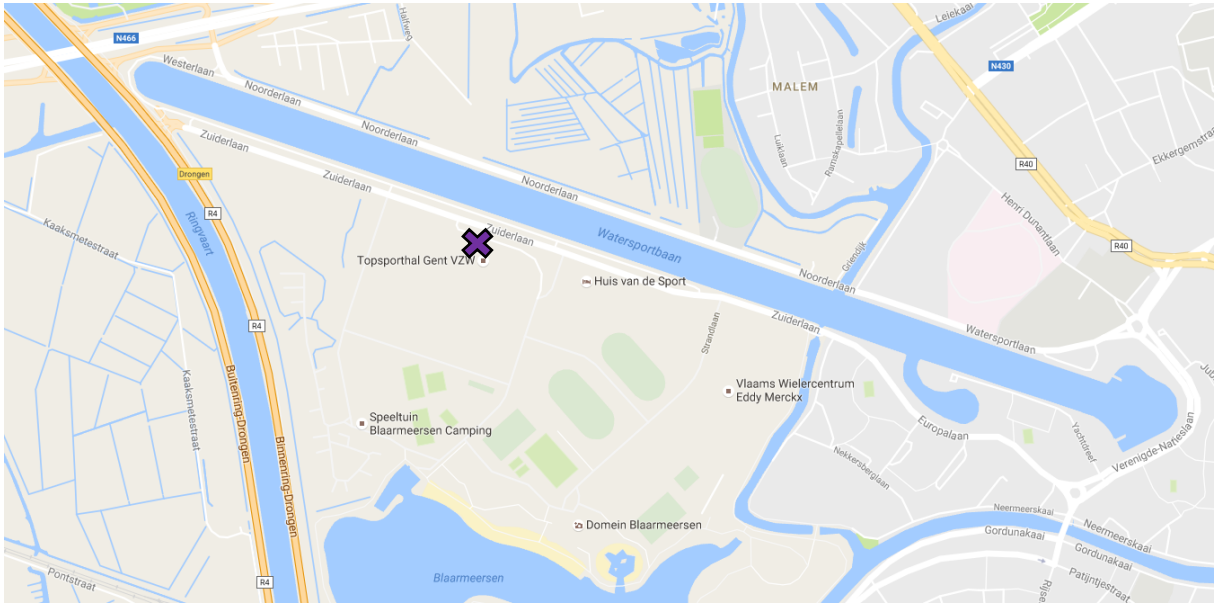

De wedstrijdtafel bevindt zich in de Omnisportthal van het Sport-Vlaanderen complex gelegen langs de Watersportbaan, vlakbij de Blaarmeersen in Gent. Het adres is Zuiderlaan 14, 9000 Gent.

De ingang bevindt zich bij de gele pijl op onderstaande foto.

Wie met de bus komt, stapt af aan halte "Gent Topsportthal Vlaanderen".

Wie met de auto komt volgt de rode pijl.